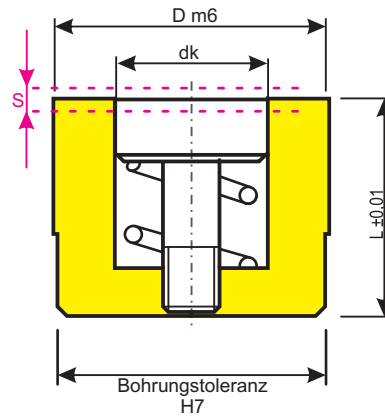

D m6	L	dk	S
5,0	8	2,4	0,20
6,0	8	3,1	0,20
8,0	10	4,4	0,25
10,0	12	5,2	0,25
12,0	14	6,2	0,35
16,0	14	8,2	0,35
20,0	16	11,0	0,35

Material / material:
1.4112 stainless steel
gehärtet / hardened:
54 ± 2 HRC
Feder rostfreier
Federstahl

Die weltweit
am häufigsten
kodierte Serie!

Komplett
(complete)

Hülse
(outer insert)

Stellschraube
(inner insert)

12 Monate,
Zeiger
mit Jahreszahl
month/year

- SD - MY5/ __ S
- SD - MY6/ __ S
- SD - MY8/ __ S
- SD - MY10/ __ S
- SD - MY12/ __ S
- SD - MY16/ __ S
- SD - MY20/ __ S

- SD E 5/ __
- SD E 6/ __
- SD E 8/ __
- SD E 10/ __
- SD E 12/ __
- SD E 16/ __
- SD E 20/ __

SD

Komplett (complete)

Hülse (outer insert)

Stellschraube (inner insert)

Woche
ohne Jahreszahl
weeks

SD - W 6 E
SD - W 8 E
SD - W 10 E
SD - W 12 E
SD - W 16 E
SD - W 20 E